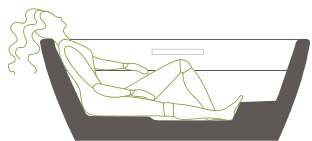

Les bains thérapeutiques Essencia offre tout le meilleur en terme d'ergonomie et de soins thérapeutiques, essentiels à la détente, au bien-être et à l'amélioration de la santé.

ERGONOMIE

Beauté intérieure

La coquille intérieure des bains thérapeutiques Essencia a été conçue pour offrir un confort exceptionnel.

Les **deux rangées de jets d'air**, un **repose-pieds** et des **appui-bras** offrent un confort absolu et donnent à l'Hydro-thermo massage sa qualité et son caractère unique.

Le **dossier en V inversé** soutient le dos et le **siège surélevé** maximise l'effet du massage.

Le **repose-pieds** du Essencia 6838 permet de prendre la **position assise**.

Grâce à sa conception novatrice, le Essencia 6838 propose **trois positions** au baigneur. Dans les positions **étendue** et **détendue**, le baigneur s'assoit sur le siège surélevé, tandis que dans la position **assise**, il peut prendre place sur le repose-pieds.