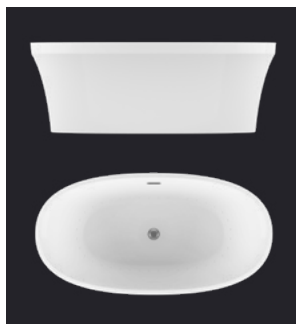

LIBRA AURORA 6634

- 66" x 34" x 24"
- 40 jets d'air (TMU)
- 48 gal. impériaux / 63 gal. américains