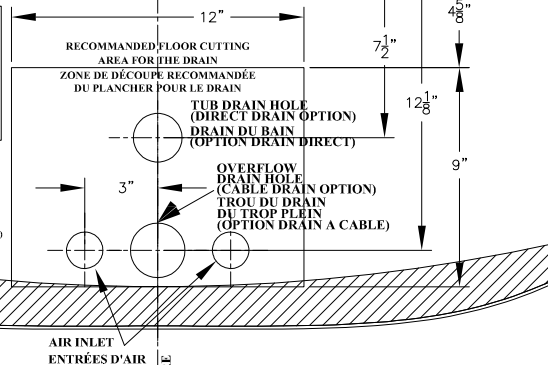

TUB RIM
CONTOUR DU BAIN

CENTER LINE
LIGNE DE CENTRE

NARROW BASE CONTOUR
CONTOUR BASE ÉTROITE

BainUltra Inc.
956 chemin Olivier
Saint-Nicolas (Québec)
G7A 2N1, Canada
Tél: 1(800) 463-2187
Fax: 1(800) 382-8887
info@bainultra.com

**TEMPLATE:
PATRON DE DÉCOUPE:**

Amma Oval 7242 Stage Installation/Narrow Base Scène/Base Étroite

Dimensions: ±1/4" [±6mm]

90000059

**NOT TO BE PRINTED AND USED
AS A FLOOR TEMPLATE (NOT
TO SCALE)
NE PAS IMPRIMER ET UTILISER
COMME GABARIT DE
PLANCHER
(PAS À L'ÉCHELLE)**

CENTER LINE
LIGNE DE CENTRE

FASTENING HOLE
FOR NARROW BASE
INSTALLATION
TROU DE FIXATION
POUR L'INSTALLATION
DE LA BASE ÉTROITE

AIR INLET
ENTRÉES D'AIR

CENTER LINE
LIGNE DE CENTRE