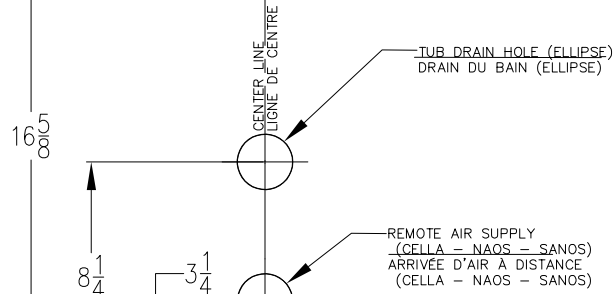

PODIUM RECOMMENDED CUTTING LINE
1" [2,5 cm]
LIGNE DE DÉCOUPE RECOMMANDÉE POUR LE PODIUM

OVERFLOW DRAIN HOLE
(CELLA - NAOS - SANOS)
TROU DU DRAIN DU TROP-PLEIN
(CELLA - NAOS - SANOS)

TUB RIM
CONTOUR DU BAIN

CUTTING LINE FOR UNDERMOUNTED BATH
DÉCOUPE DE LA CÉRAMIQUE POUR UNE INSTALLATION DU BAIN SOUS UNE SURFACE

TEMPLATE:
PATRON DE DÉCOUPE
ELLIPSE / CELLA / NAOS / SANOS 7240
Dimensions: $\pm 1/4"$ [$\pm 6\text{mm}$]

NOT TO BE PRINTED AND USED AS A FLOOR TEMPLATE (NOT TO SCALE)
NE PAS IMPRIMER ET UTILISER COMME GABARIT DE PLANCHER (PAS À L'ÉCHELLE)

CENTER LINE
LIGNE DE CENTRE