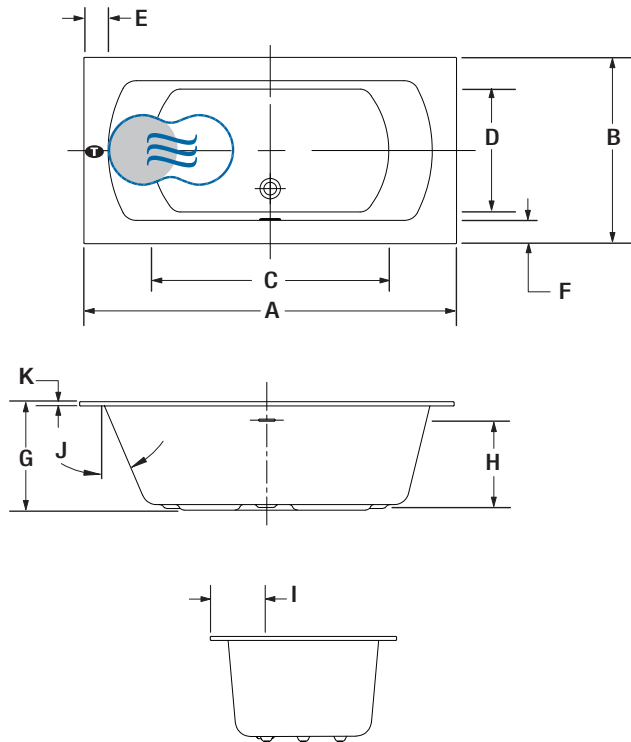

#### SI REQUIS PAR LE CODE DE CONSTRUCTION

Ensemble de drain et trop-plein en laiton** <b>BDRCOB</b>	240 \$
Ensemble de drain en laiton** <b>BDRCB</b>	60 \$
Ensemble de drain et trop-plein avec câble 16" x 35" <b>BOVERBR</b>	240 \$

**MONARCH 7236**

Plage en quartz Lagos Blue

**INSTALLATION**

LETTRE	DESCRIPTION	MESURE
A	Longueur totale	72"
B	Largeur totale	36"
C	Longueur de la cuve (à hauteur des jets)	47 1/4"
D	Largeur de la cuve (à hauteur des jets)	24 1/4"
E	Largeur de la plage (dossier)	4 7/8"
F	Largeur de la plage (côtés)	4 5/8"
G	Hauteur du bain	21"
H	Niveau d'eau maximum Niveau d'eau maximum avec l'AromaFlow	16 1/8" 14 1/4"
I	Distance du rebord au centre du drain	10 5/8"
J	Pente des dossiers	26°
K	Hauteur de la plage en Quartz	3/4"

- T** Position de la turbine (TMU)
- Dossier chauffant (TMU)
- ☰** Position du WarmTouchShell® (BAIN)

**N'oubliez pas que ce modèle est disponible en blanc seulement avec un choix de couleur de plage de quartz.** N'oubliez pas de spécifier le fini du drain et trop-plein intégré.  
 \* Standard : Plage de Quartz avec joint. Grand Luxe : Plage de Quartz une pièce.  
 \*\* Lorsque commandé avec un drain et trop-plein intégré.  
 \*\*\* Avec l'AromaFlow, le drain et trop-plein intégré est obligatoire (frais supplémentaires). Veuillez spécifier le fini.